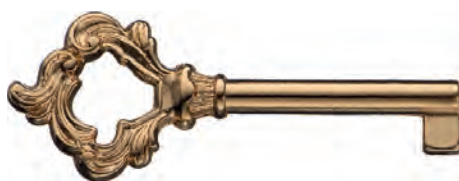

BRASS

Замки, петли, крепления

www.esmebel.ru

полный ассортимент мебельной фурнитуры Вы можете посмотреть в каталоге 2022 (стр. 547 и далее)

6110.0034.001
Античная бронза

6110.0034.016
Старое серебро

15.510.42.19
Глянцевое золото

15.658.11.19
Глянцевое золото

15.658.10.19
Глянцевое золото

6137.0040.002
Глянцевое золото

6137.0040.016
Старое серебро

6135.0035.002
Старая бронза

6135.0035.016
Старое серебро

15.528.46.12
Античная бронза

15.528.46.16
Старое серебро

набор № 5

Вы можете скопировать номер изделия для поиска цены по прайсу:

открыть прайс

Артикул	Высота	Ширина (В)	Длина (А)	Диаметр	D
6110.0034		21	34		
6137.0040		30	77/40		
6135.0035		30	72/35		
15.658.10		29	61		
15.658.11		61	29		
15.528.46		36	80/46		
15.510.42		31	81/42		

15.649.10.04
Старая бронза

15.658.10.07
Глянцевый хром

15.649.10.16
Старое серебро

набор № 5

15.658.11.04
Старая бронза

15.658.11.16
Старое серебро

Артикул	Высота 	Ширина (В) 	Длина (А) 	Диаметр 	D
6650.0050		30	80/50		
15.649.10		22	85		
15.658.10		29	61		
15.658.11		61	29		
15.510.42		31	81/42		
15.699.10		21	127		